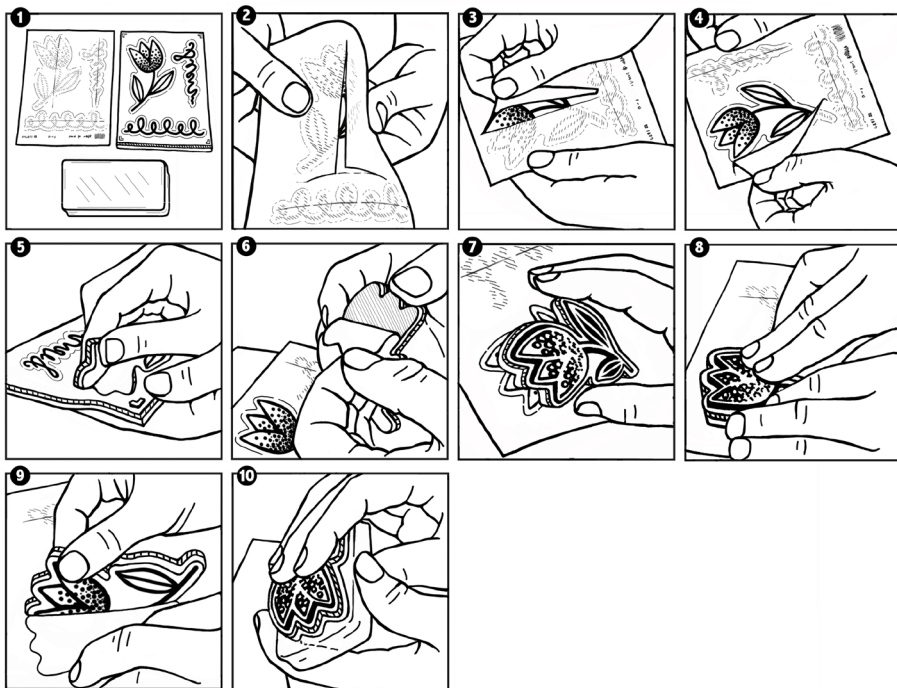

SET OF
ENSEMBLE DE
SET MIT
セット

© STAMPIN' UP!

WARNING: Choking hazard
AVERTISSEMENT : Risque d'étouffement
ACHTUNG: Erstickungsgefahr
 注意：窒息の危険があるのでご注意ください

MANUFACTURED BY / FABRIQUÉ PAR / GEFERTIGT VON / 輸入元: STAMPIN' UP!®, INC.
 STAMPIN' UP!®, INC. • RIVERTON, UT • 84065 • USA
 STAMPIN' UP!® CANADA ULC • CALGARY • ALBERTA • T1Y 1J7
 STAMPIN' UP!® AUSTRALIA PTY. LTD. • BURWOOD • NSW 1805
 STAMPIN' UP!® NEW ZEALAND LTD. • TITIRANGI • AUCKLAND
 STAMPIN' UP!® EUROPE GMBH • 63263 NEU-ISENBURG • GERMANY
 STAMPIN' UP JAPAN 合同会社 (スタンピン・アップ・ジャパン) 104-0061 東京都中央区銀座3-9-6-6F
 MADE IN USA • FABRIQUÉ AUX ÉTATS-UNIS • HERGESTELLT IN USA • 米国製